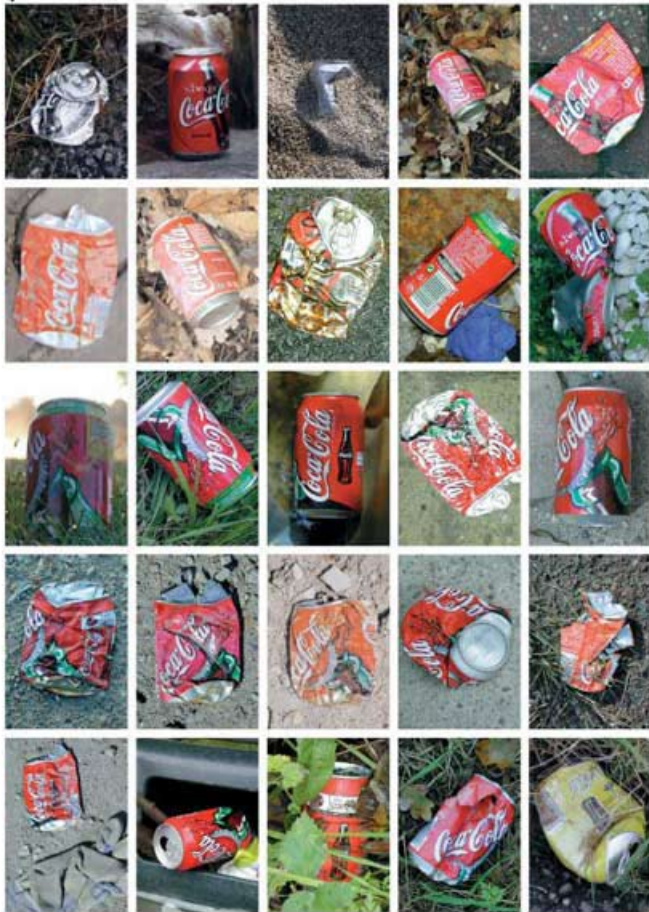

portraits of cola cans

portraits of cola cans 10001, 2000-2005
print op artpaper in passepartoe en in aluminium lijst 50 x 65 cm €350,-